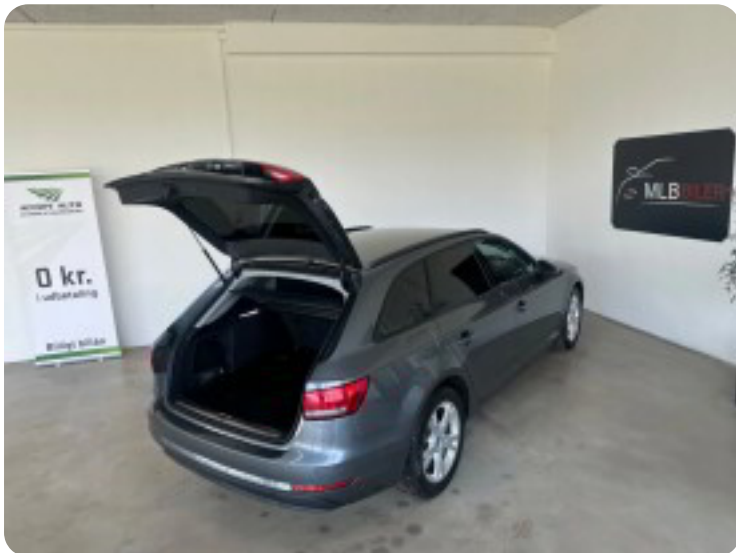

Billeder (18)

Se flere billeder på: mlbbiler.dk/biler/audi-a4-tdi-150-avant-mdehzhxgvo5