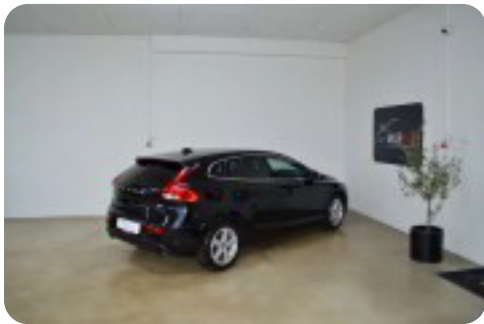

Billeder (17)

Se flere billeder på: mlbbiler.dk/biler/volvo-v40-d3-150-momentum-aut-gnuf3zsnvvt