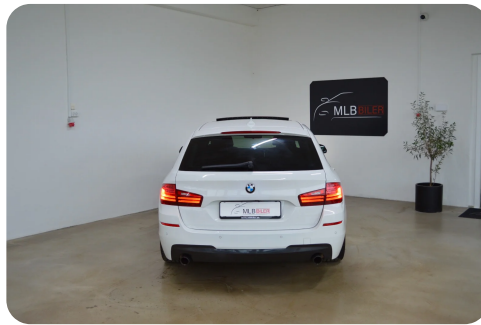

19" alufælge, airc., fuldaut. klima, 3 zone klima, alarm, fjernb. c.lås, nøglefri betjening, fartpilot, kørecomputer, infocenter, startspærre, varme i forrude, auto. nedbl. bakspejl, udv. temp. måler, regnsensor, sædevarme, el indst. førersæde m. memory, el-klapbare sidespejle m. varme, automatisk parkerings system, bakkamera, parkeringssensor (bag), parkeringssensor (for), adaptiv fartpilot, automatisk start/stop, el betjent bagklap, dæktryksmåler, adaptiv undervogn, elektrisk parkeringsbremse, skiltegenkendelse, navigation, multifunktionsrat, usb tilslutning, aux tilslutning, isofix, bagagerumsdækken, læderindtræk, læderrat, el komfortsæder, lygtevaske, tågelygter, automatisk lys, fjernlysassistent, kurvelys, fuld led forlygter, airbag, vognbaneassistent, mørktonede ruder i bag, ikke ryger, nysynet, service ok, svingbart træk (elektrisk), diesel partikel filter.

Yderst velholdt BMW F11 535D med det helt rigtige udstyr.

Ring gerne ved yderligere spørgsmål vedr. bilen.

LAVPRIS TILBUD kr. 279.900,- til C.V.R nummer.

DETAIL PRIS kr. 314.900,- til Privat (inkl. 12 mdr. garanti)

Attraktiv billån med 0kr´s udbetaling tilbydes igennem Accept Auto Undgå at køre forgæves – ring gerne i forvejen på 60156073 eller skriv en mail til mlbbiler@outlook.dk

Billeder (18)

Se flere billeder på: mlbbiler.dk/biler/bmw-535d-touring-m-sport-aut-a7m4sqse4wj