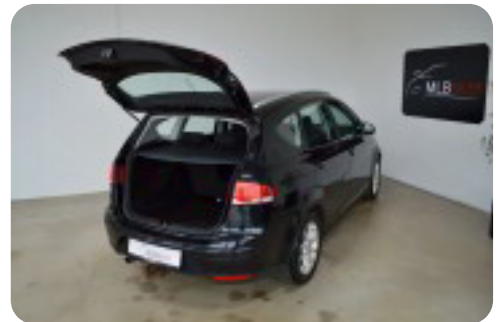

Billeder (18)

Se flere billeder på: mlbbiler.dk/biler/seat-altea-xl-tdi-style-eco-z5qt3jjjbzh