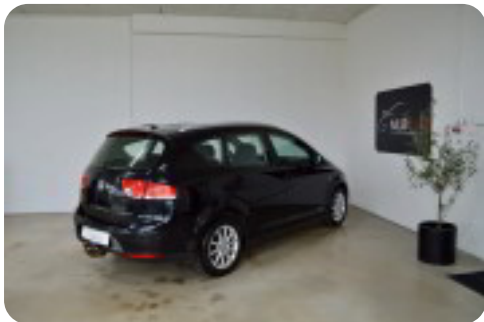

Billeder (18)

Se flere billeder på: mlbbiler.dk/biler/seat-altea-xl-tdi-style-eco-z5qt3jjjbzh