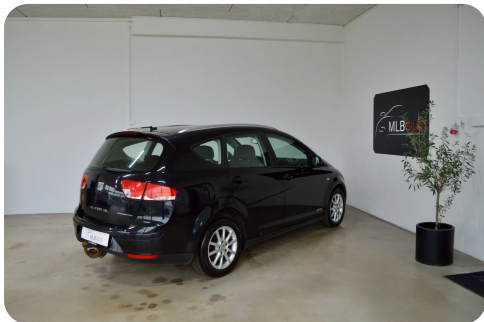

Billeder (18)

Se flere billeder på: mlbbiler.dk/biler/seat-altea-xl-tdi-style-eco-z5qt3jljbzh