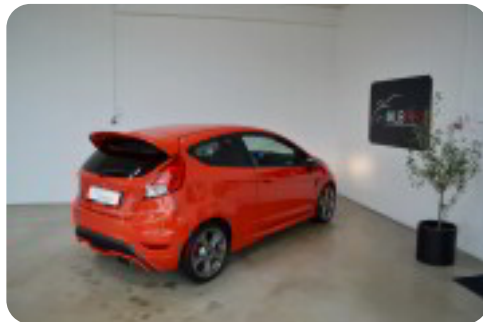

## Ford Fiesta

SCTi 182 ST2

**Solgt**

### HIGHLIGHTS

- ✓ FARTPILOT
- ✓ KLIMAANLÆG
- ✓ SONY LYDANLÆG
- ✓ RECARO SPORTSSÆDER
- ✓ KOMPLET GODKENDT MILLTEK UDSTØDNING
- ✓ COOLERWORX SHORT SHIFTER
- ✓ NYSYNET & NYSERVICERET MED NY TANDREM

Alu., vinterhjul, airc., fuldaut. klima, fjernb. c.lås, nøglefri betjening, fartpilot, kørecomputer, infocenter, startspærre, udv. temp. måler, sædevarme, højdejust. forsæder, højdejust. førersæde, el-ruder, el-spejle, el-klapbare sidespejle, cd/radio, multifunktionsrat, håndfrit til mobil, musikstreaming via bluetooth, usb tilslutning, isofix, bagagerumsdækken, kopholder, læderrat, sportssæder, abs, antispin, esp, led kørelys, airbag, mørktonede ruder i bag, ikke ryger, nysynet, service ok.

Yderst velholdt Ford Fiesta.

- Bilen kan leveres med original gearskifte.

LAVPRIS TILBUD kr. 119.900.- til C.V.R nummer.

DETAIL PRIS kr. 134.900.- til Privat (inkl. 12 mdr. garanti)

Attraktiv billån med 0kr´s udbetaling tilbydes igennem Accept Auto Undgå at køre forgæves – ring gerne i forvejen på 60156073 eller skriv en mail til [mlbbiler@outlook.dk](mailto:mlbbiler@outlook.dk)

## Billeder (18)

Se flere billeder på: [mlbbiler.dk/biler/ford-fieta-scti-182-st2-gu6ymrwwk6nz](http://mlbbiler.dk/biler/ford-fieta-scti-182-st2-gu6ymrwwk6nz)