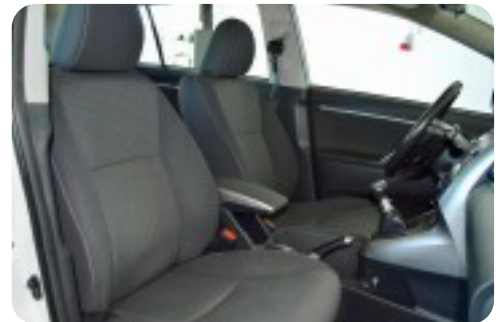

Billeder (16)

Se flere billeder på: mlbbiler.dk/biler/toyota-verso-d-4d-t2-touch-7prs-wtysdfmkoe4