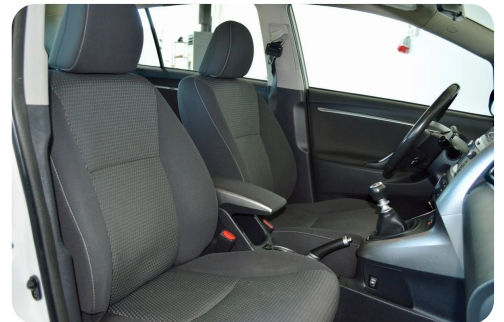

Billeder (16)

Se flere billeder på: mlbbiler.dk/biler/toyota-verso-d-4d-t2-touch-7prs-wtysdfmkoe4