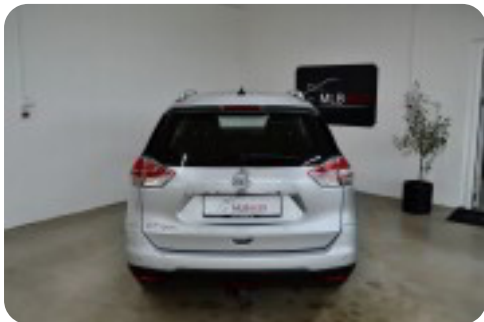

Billeder (16)

Se flere billeder på: mlbbiler.dk/biler/nissan-x-trail-dci-130-visia-7prs-dzixsujqak7