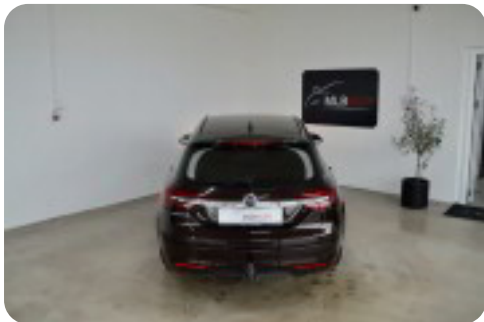

Billeder (14)

Se flere billeder på: mlbbiler.dk/biler/opel-insignia-t-140-edition-sports-tourer-eco-nc8zf5j5ymc