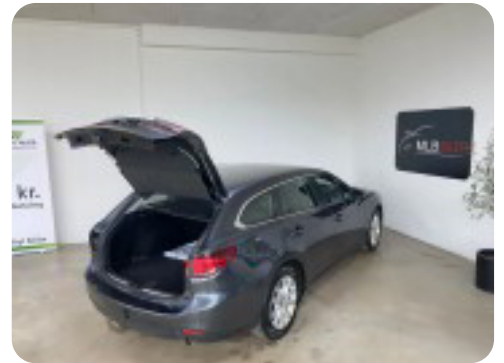

Billeder (16)

Se flere billeder på: mllbiler.dk/biler/mazda-6-skyactiv-d-150-core-business-stc-ax5gus5vbga