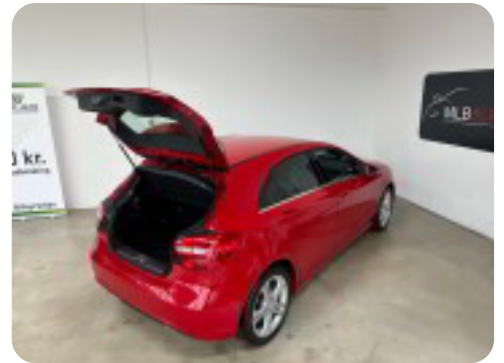

Billeder (18)

Se flere billeder på: mllbiler.dk/biler/mercedes-a180-cdi-urban-aut-1e5errf13a