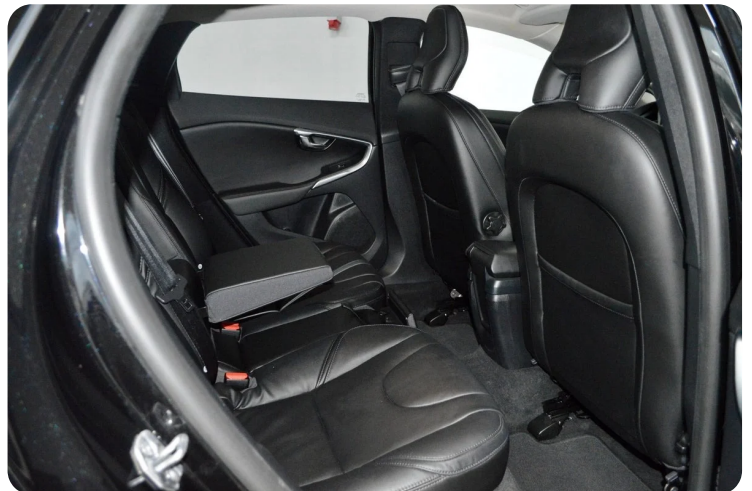

Billeder (17)

Se flere billeder på: mlbbiler.dk/biler/volvo-v40-d3-150-momentum-aut-9fddkgw8pcf