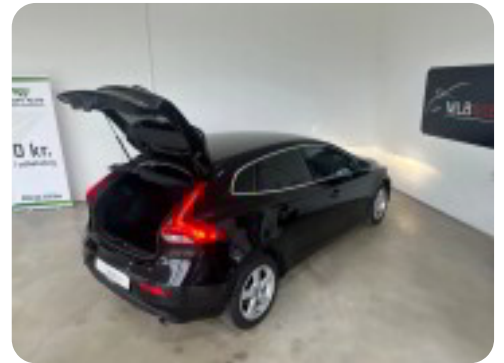

Billeder (17)

Se flere billeder på: mlbbiler.dk/biler/volvo-v40-d3-150-momentum-aut-9fddkgw8pcf