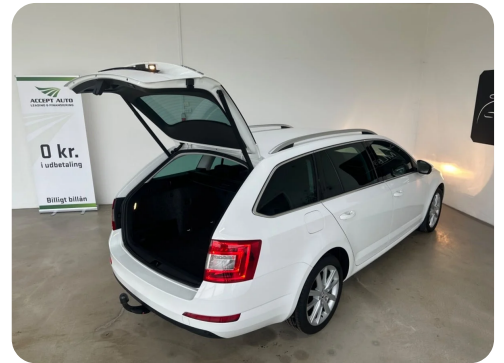

Billeder (18)

Se flere billeder på: mlbbiler.dk/biler/skoda-octavia-tdi-150-style-combi-dsg-iyvqqiz1ven