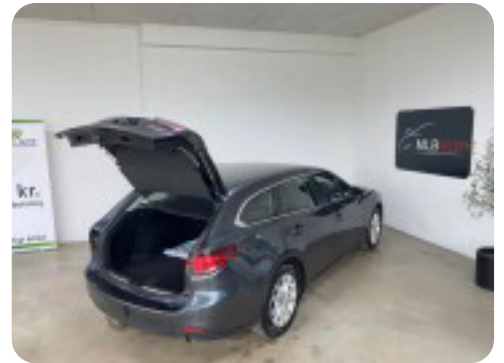

Billeder (16)

Se flere billeder på: mlbbiler.dk/biler/mazda-6-skyactiv-d-150-core-business-stc-u1qinqm3rxk