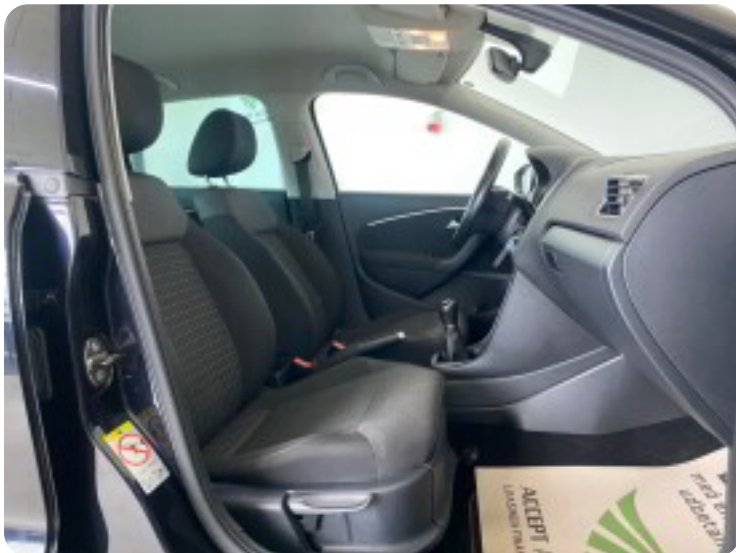

Billeder (14)

Se flere billeder på: mlbbiler.dk/biler/vw-polo-tsi-90-comfortline-bmt-x5gancv6ve8