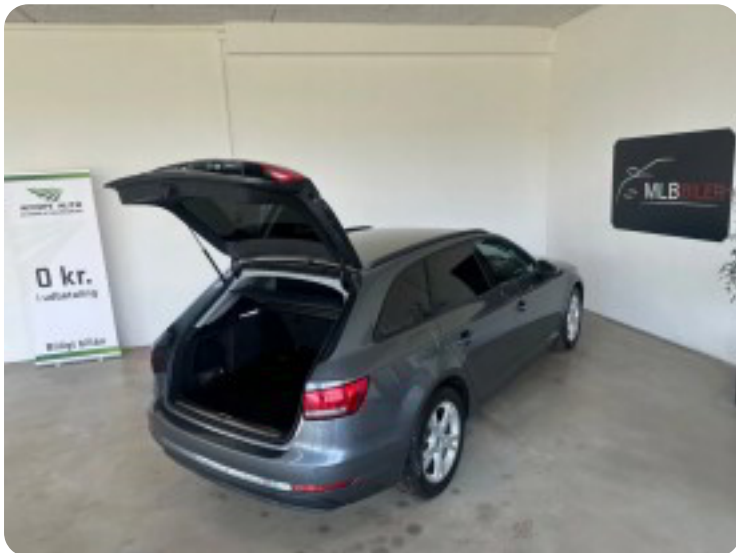

Billeder (18)

Se flere billeder på: mlbbiler.dk/biler/audi-a4-tdi-150-avant-a5hdvkqjdp