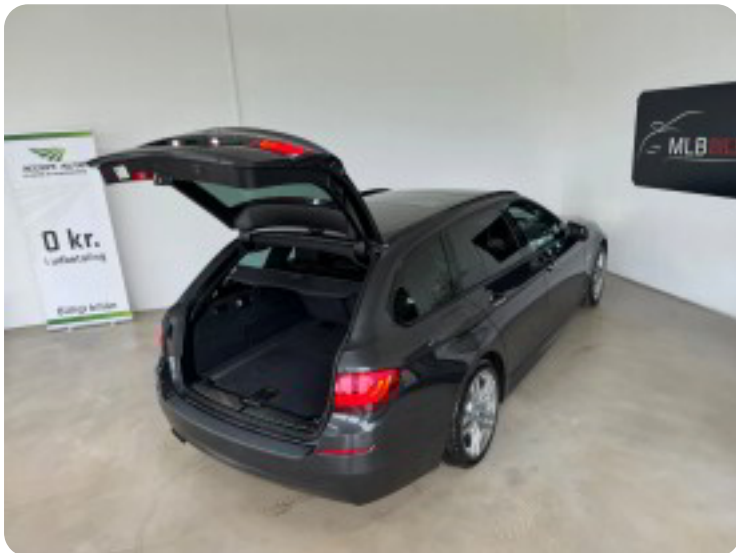

Billeder (18)

Se flere billeder på: mlbbiler.dk/biler/bmw-520d-touring-m-sport-xdrive-aut-dosf3g1kwt