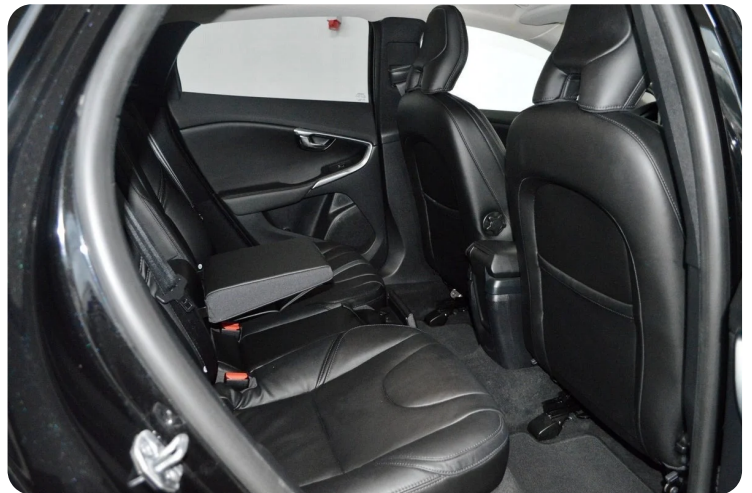

Billeder (17)

Se flere billeder på: mlbbiler.dk/biler/volvo-v40-d3-150-momentum-aut-kjyy4fgthq

Udstyrsliste (32)

A

ABS bremsler Aircondition Alufælge Anhængertræk Antispin Auto nedblændelig bakspejl
Auto. start/stop Automatgear Automatisk lys AUX tilslutning