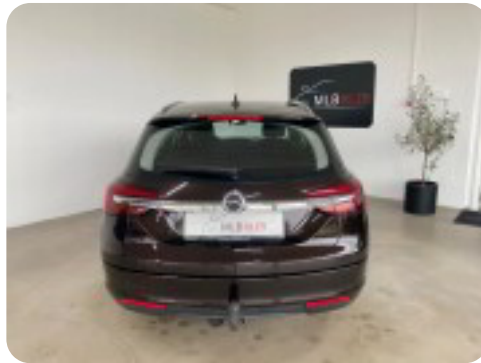

Billeder (15)

Se flere billeder på: mllbbiler.dk/biler/opel-insignia-t-140-edition-sports-tourer-eco-40ciqfljtur