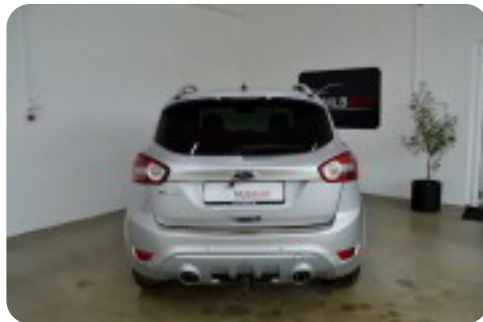

Billeder (16)

Se flere billeder på: mlbbiler.dk/biler/ford-kuga-tdci-163-individual-aut-awd-tjcjds5ugip