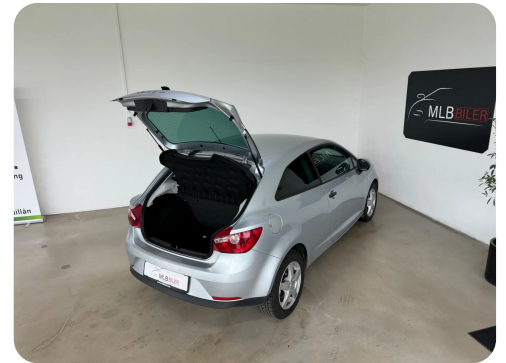

Billeder (11)

Se flere billeder på: mlbbiler.dk/biler/seat-ibiza-12v-reference-sc-gxr6fp82gs6