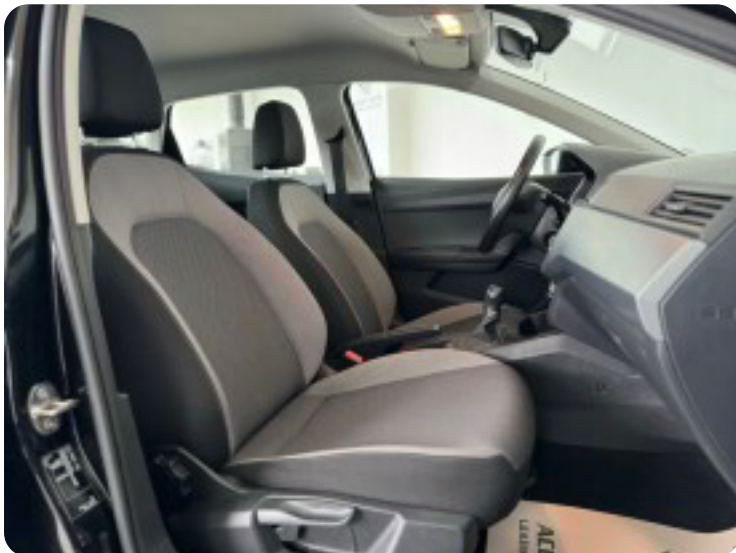

Billeder (18)

Se flere billeder på: mlbbiler.dk/biler/seat-ibiza-tsi-115-style-kzrkor2utcx