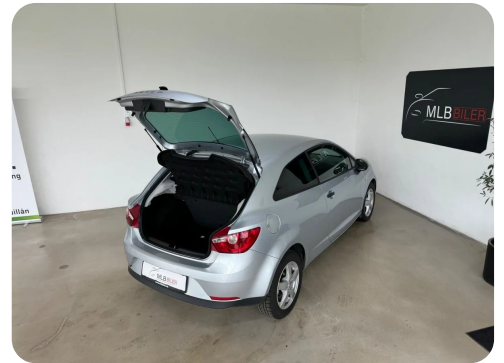

Billeder (11)

Se flere billeder på: mlbbiler.dk/biler/seat-ibiza-12v-reference-sc-zymgbg4gbyh