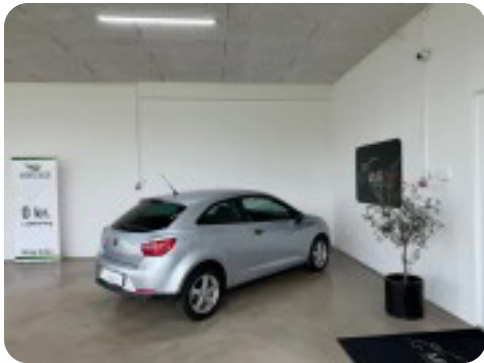

Billeder (11)

Se flere billeder på: mlbbiler.dk/biler/seat-ibiza-12v-reference-sc-zymgbg4gbyh