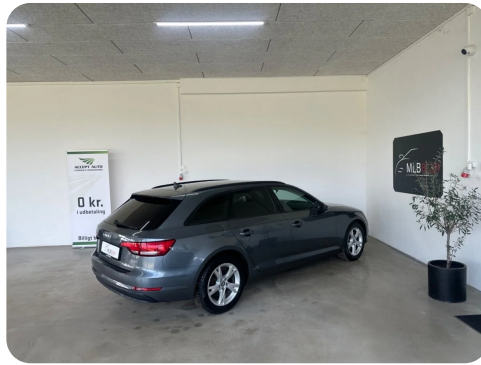

Billeder (18)

Se flere billeder på: mlbbiler.dk/biler/audi-a4-tdi-150-avant-twlpn4t9qp9