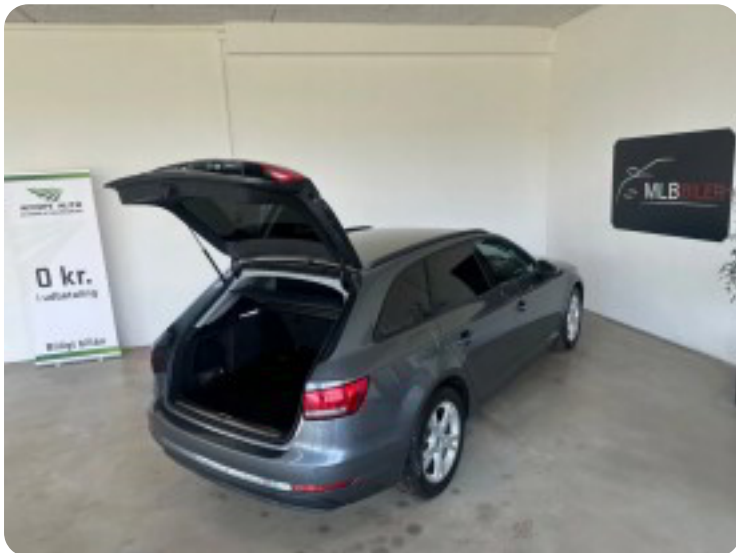

Billeder (18)

Se flere billeder på: mlbbiler.dk/biler/audi-a4-tdi-150-avant-twlpn4t9qp9