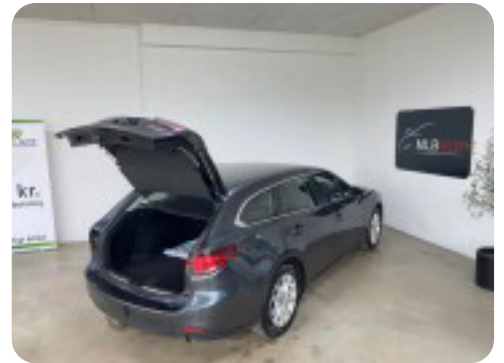

Billeder (16)

Se flere billeder på: mlbbiler.dk/biler/mazda-6-skyactiv-d-150-core-business-stc-nu4x2sh7wnj