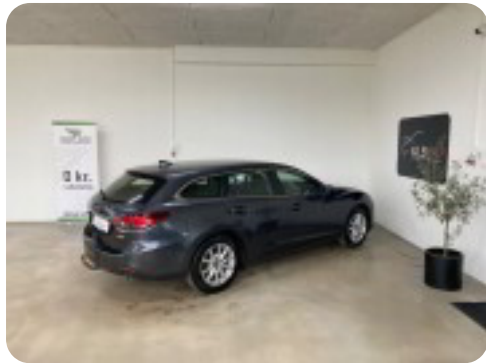

Billeder (16)

Se flere billeder på: mlbbiler.dk/biler/mazda-6-skyactiv-d-150-core-business-stc-nu4x2sh7wnj