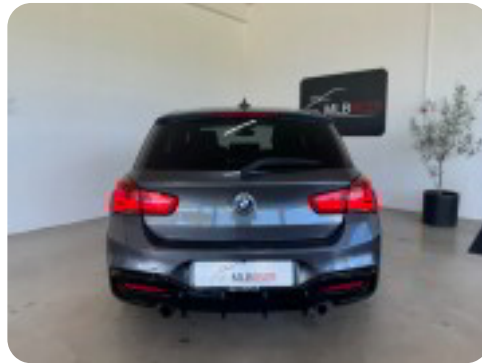

Billeder (18)

Se flere billeder på: mldbiler.dk/biler/bmw-m135i-xdrive-aut-mokiwbpokuf