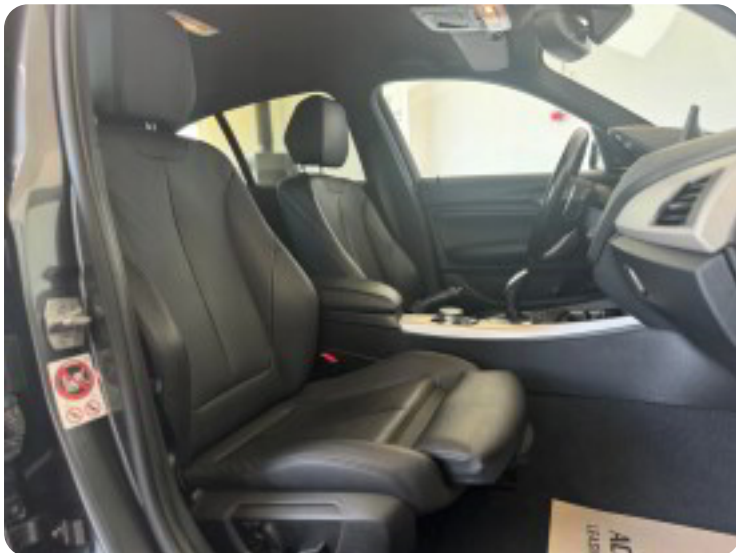

Billeder (18)

Se flere billeder på: mldbiler.dk/biler/bmw-m135i-xdrive-aut-mokiwbpokuf