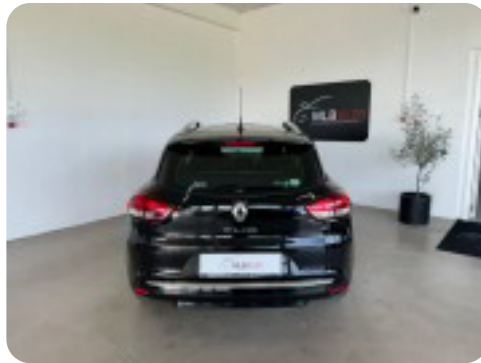

Billeder (15)

Se flere billeder på: mlbbiler.dk/biler/renault-clio-iv-dci-90-zen-sport-tourer-y2mwqjh3tik