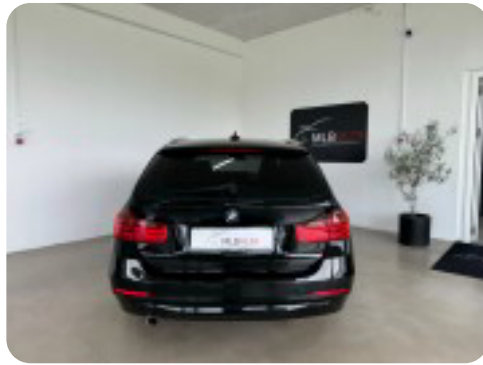

Billeder (18)

Se flere billeder på: mllbbiler.dk/biler/bmw-320d-touring-aut-ulnc97amhpw