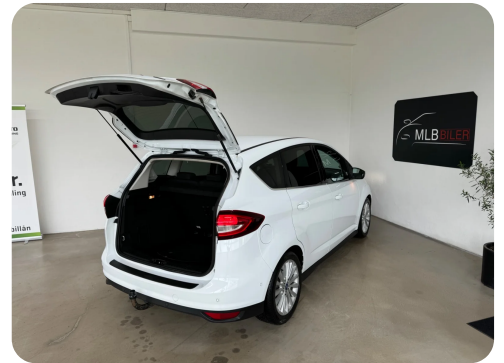

Billeder (17)

Se flere billeder på: mlbbiler.dk/biler/ford-c-max-scti-125-titanium-kpedqs7dwwp