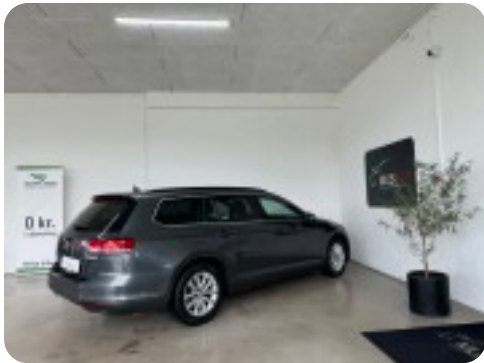

Billeder (18)

Se flere billeder på: mlbbiler.dk/biler/vw-passat-tsi-150-comfortline-premium-variant-dsg-nn8lmdtmzz