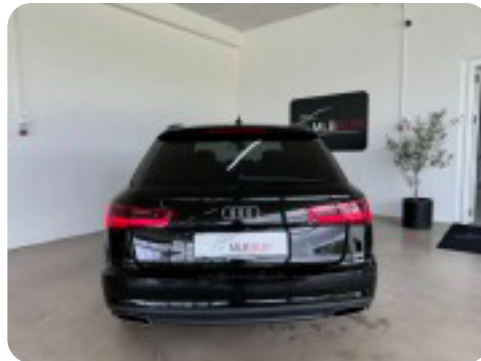

Billeder (18)

Se flere billeder på: mldbiler.dk/biler/audi-a6-tdi-190-s-line-avant-s-tr-d4roefbtrao