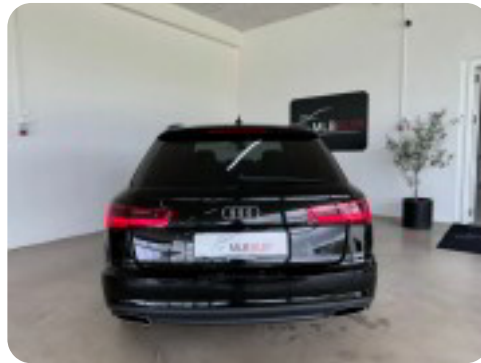

Billeder (18)

Se flere billeder på: mldbiler.dk/biler/audi-a6-tdi-190-s-line-avant-s-tr-d4roefbtrao