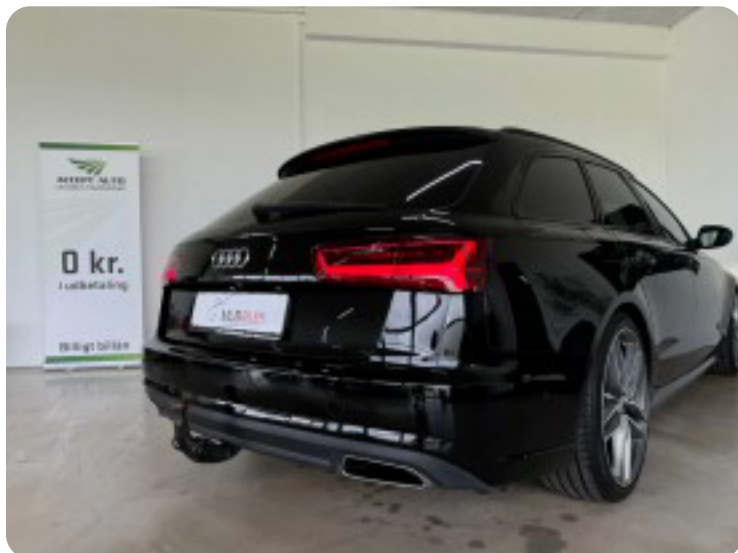

Audi A6

TDi 190 S-line Avant S-tr.

Solgt

Beskrivelse af Audi A6

Ring i forbindelse med fremvisning

HIGHLIGHTS

- ✓ BAKKAMRA
- ✓ EL-BAGKLAP
- ✓ NAVIGATION
- ✓ 4-ZONE KLIMA
- ✓ KOMPLET S-LINE
- ✓ ADAPTIV FARTPILOT
- ✓ NØGLEFRI BETJENING
- ✓ PANORAMA EL-SOLTAG
- ✓ PARKERINGSSENSOR FOR & BAG
- ✓ FULD LED FORLYGTER & BAGLYGTER
- ✓ SPORTSSÆDER I LÆDER & ALCANTARA
- ✓ SVINGBART ANHÆNGERTRÆK TIL 1800 KG
- ✓ NYSYNET & NYSERVICERET MED NY TANDREM

Aut., adaptiv fartpilot, bakkamera, parkeringssensor (for), parkeringssensor (bag), fuld led forlygter, navigation, læderindtræk, 20" alufælge, airc., 4 zone klima, fjernb. c.lås, nøglefri betjening, fartpilot, kørecomputer, infocenter, startspærre, auto. nedbl. bakspejl, udv. temp. måler, regnsensor, sædevarme, højdejust. forsæder, højdejust. førersæde, 4x el-ruder, el-klapbare sidespejle m. varme, automatisk start/stop, el betjent bagklap, cd/radio, multifunktionsrat, håndfrit til mobil, bluetooth, usb tilslutning, armlæn, isofix, kopholder, læderrat, sportssæder, automatisk lys, airbag, abs, antispin, esp, servo, automatisk nødbremsesystem, mørktonede ruder i bag, ikke ryger, nysynet, service ok, svingbart træk (manuel), diesel partikel filter.

UDSTYRSBOMBE - flot & velholdt Audi A6 med fuld servicehistorik.

- Netop serviceret med ny tandrem & vandpumpe.

LAVPRIS TILBUD kr. 219.900- til C.V.R nummer.

DETAIL PRIS kr. 239.900- til Privat (inkl. 12 mdr. garanti)

Attraktiv billån med 0kr´s udbetaling tilbydes igennem Accept Auto Undgå at køre forgæves – ring gerne i forvejen på 60156073 eller skriv en mail til mlbbiler@outlook.dk

Billeder (18)

Se flere billeder på: mldbiler.dk/biler/audi-a6-tdi-190-s-line-avant-s-tr-d4roefbtrao