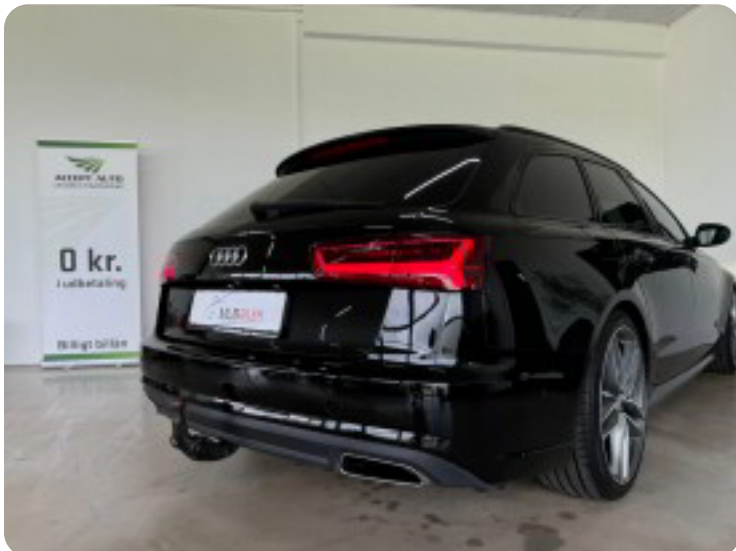

Billeder (18)

Se flere billeder på: mldbiler.dk/biler/audi-a6-tdi-190-s-line-avant-s-tr-d4roefbtrao