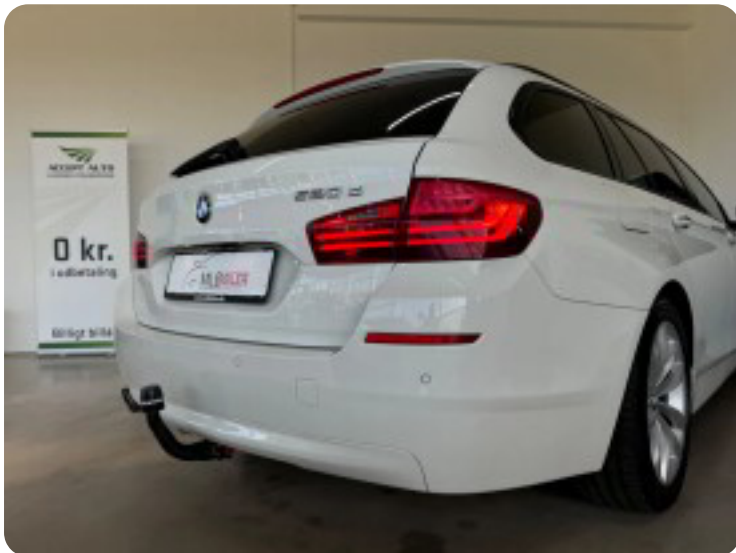

Billeder (18)

Se flere billeder på: mlbbiler.dk/biler/bmw-520d-touring-aut-6hqaehtoxo9