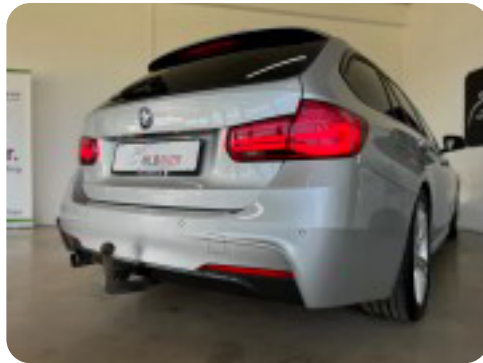

Billeder (13)

Se flere billeder på: mlbbiler.dk/biler/bmw-318d-touring-m-sport-aut-8iaw1qfjuvd