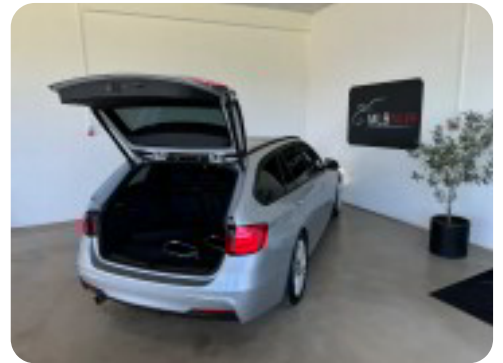

Billeder (13)

Se flere billeder på: mlbbiler.dk/biler/bmw-318d-touring-m-sport-aut-8iaw1qfjuvd