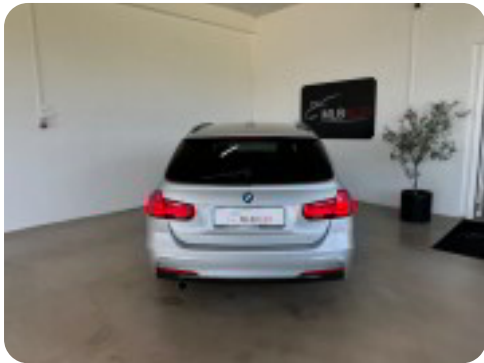

Billeder (13)

Se flere billeder på: mlbbiler.dk/biler/bmw-318d-touring-m-sport-aut-8iaw1qfjuvd