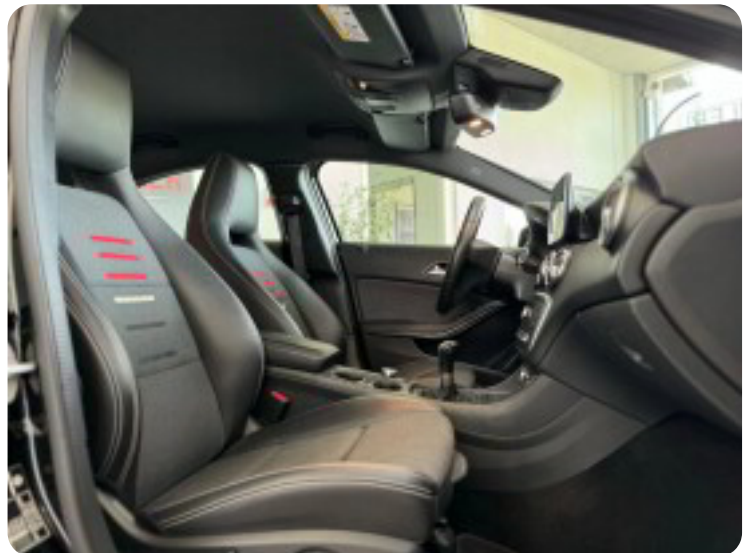

Billeder (16)

Se flere billeder på: mlbbiler.dk/biler/mercedes-a180-d-edition-rsvcqzrd82r