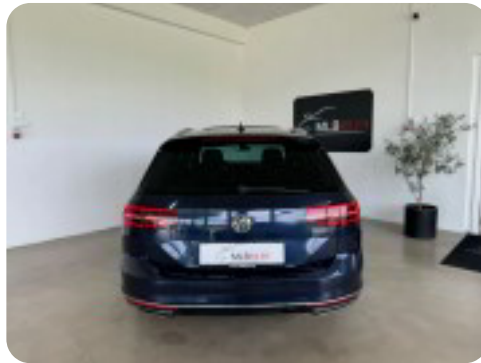

Billeder (18)

Se flere billeder på: mlbbiler.dk/biler/vw-passat-tdi-190-r-line-variant-dsg-0ocp6idcaeq