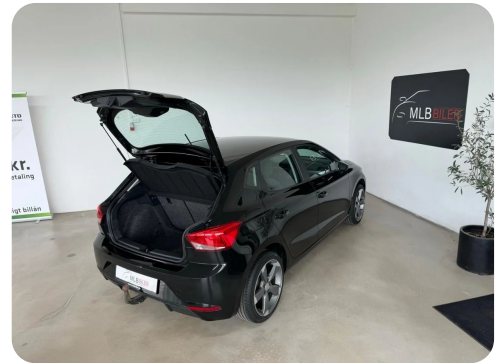

Billeder (18)

Se flere billeder på: mlbbiler.dk/biler/seat-ibiza-tsi-115-style-ijmgxzq4af0