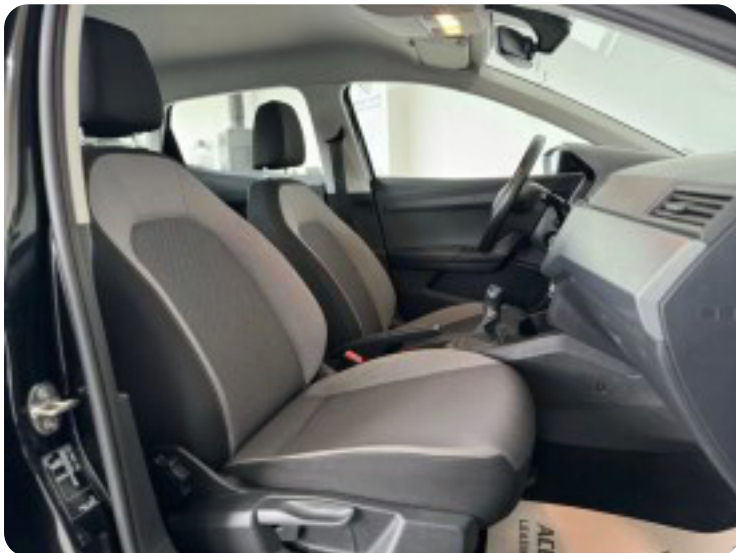

Billeder (18)

Se flere billeder på: mlbbiler.dk/biler/seat-ibiza-tsi-115-style-ijmgxzq4af0