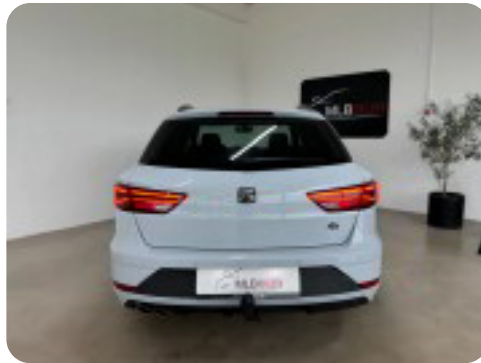

Seat Leon

TSi 150 FR Black Line ST DSG

Solgt

Beskrivelse af Seat Leon

Ring i forbindelse med fremvisning

HIGHLIGHTS

- ✓ NAVIGATION
- ✓ KLIMAANLÆG
- ✓ SORT HIMMEL
- ✓ APPLE-CARPLAY
- ✓ ANHÆNGERTRÆK
- ✓ DIGITAL COCKPIT
- ✓ BLACK LINE MODEL
- ✓ ADAPTIV FARTPILOT
- ✓ FULD LED LYGTEPAKKE
- ✓ ALCANTARA SPORT SÆDER
- ✓ NYSYNET & NYSERVICERET

Aut., ratgearskifte, alu., airc., 2 zone klima, fjernb. c.lås, adaptiv fartpilot, fartpilot, fuld led forlygter, parkeringssensor (bag), parkeringssensor (for), kørecomputer, infocenter, startspærre, auto. nedbl. bakspejl, udv. temp. måler, sædevarme, højdejust. forsæder, 4x el-ruder, el-spejle m/varme, cd/radio, navigation, multifunktionsrat, håndfrit til mobil, musikstreaming via bluetooth, digitalt cockpit, usb tilslutning, aux tilslutning, armlæn, isofix, bagagerumsdækken, dellæder, læderrat, automatisk lys, airbag, abs, antispin, esp, servo, mørktonede ruder i bag, ikke ryger, nysynet, service ok, træk.

LAVPRIS TILBUD kr. 169.900.-

- kontakt os for mere info vedr. lavpristilbud.

DETAIL PRIS kr. 189.900- til Privat (inkl. 12 mdr. garanti)

Vi tilbyder følgende!

- ✓ Billige finansieringsmuligheder tilpasset dine behov - både med og uden udbetaling igennem Accept Auto.
- ✓ Vi tager gerne din nuværende bil i bytte, uanset mærke og model.
- ✓ Detaljerede video-fremvisninger, så du kan se bilen hjemmefra.
- ✓ Hurtig og effektiv levering, også i weekenden - vi er autoriserede nummerpladeoperatører.
- ✓ Det skal være lige så sikkert og trygt at købe brugt som nyt, og derfor tilbyder vi tilkøb af den bedste garantiforsikring igennem Auto Concept.
- ✓ Vi besvarer altid SMS og opkald via vores telefonnumre: 60156073 / 28157585.

☐ Tøv ikke med at kontakte os for mere information eller for at aftale en

besigtigelse, så gør vi din drømmebil klar til en prøvetur.

Billeder (17)

Se flere billeder på: mlbbiler.dk/biler/seat-leon-tsi-150-fr-black-line-st-dsg-ebp4ulqhe6