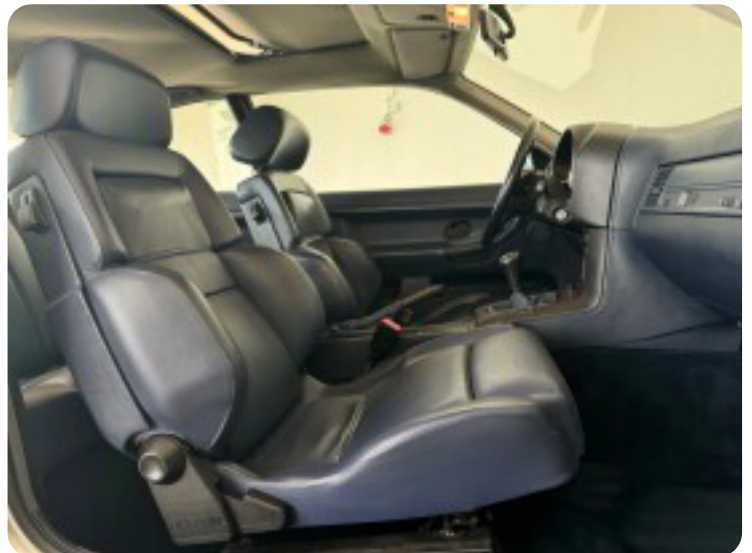

Billeder (17)

Se flere billeder på: mlbbiler.dk/biler/bmw-320i-coupe-g3zzlfymmf