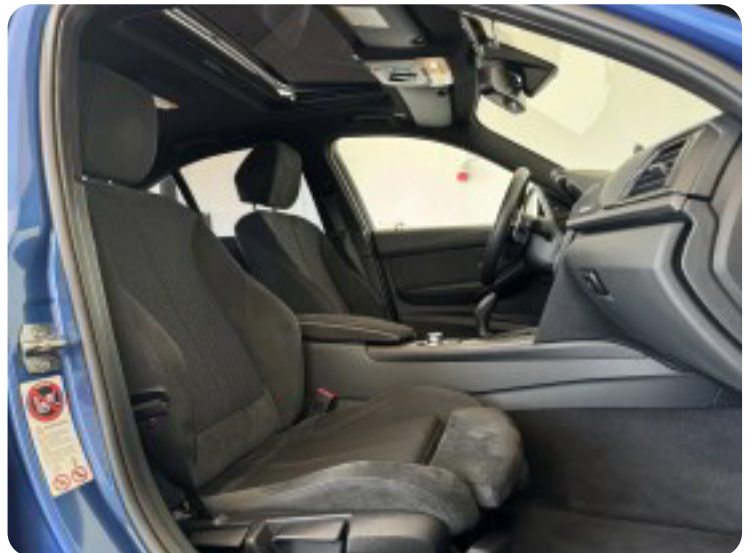

Billeder (18)

Se flere billeder på: mlbbiler.dk/biler/bmw-328i-m-sport-aut-vyk35subzhq