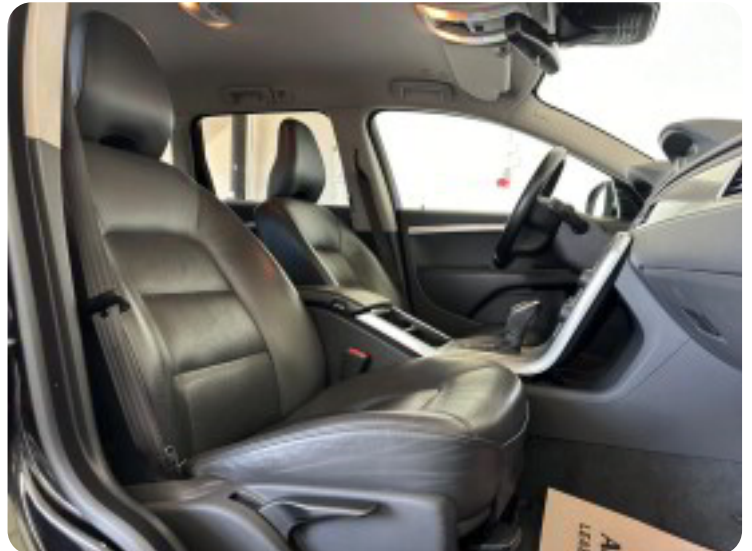

Billeder (18)

Se flere billeder på: mlbbiler.dk/biler/volvo-v70-d4-181-momentum-aut-0ty4qgrvggc