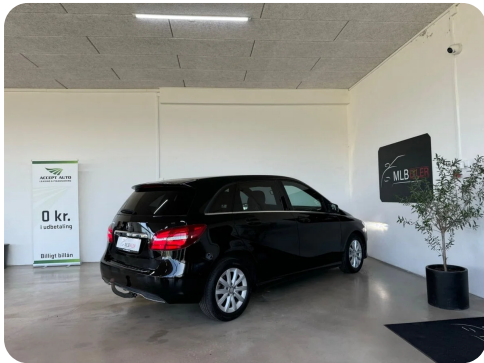

Mercedes B200 d

aut.

Solgt

Beskrivelse af Mercedes B200 d

Ring i forbindelse med fremvisning

HIGHLIGHTS

- ✓ NYSYNET
- ✓ FARTPILOT
- ✓ NAVIGATION
- ✓ BAKKAMERA
- ✓ KLIMAANLÆG
- ✓ SORT HIMMEL
- ✓ LÆDERKABINE
- ✓ LED FORLYGTER
- ✓ ANHÆNGERTRÆK
- ✓ PARKERINGSSENSOR FOR & BAG

aut., ratgearskifte, alu., airc., 2 zone klima, fjernb. c.lås, fartpilot, kørecomputer, infocenter, startspærre, auto. nedbl. bakspejl, udv. temp. måler, regnsensor, sædevarme, højdejust. forsæder, el-ruder, el-spejle m/varme, bakkamera, parkeringssensor (bag), parkeringssensor (for), elektrisk parkeringsbremse, cd/radio, navigation, multifunktionsrat, håndfrit til mobil, bluetooth, usb tilslutning, armlæn, isofix, bagagerumsdækken, kopholder, læderrat, automatisk lys, fuld led forlygter, airbag, abs, antispin, servo, mørktonede ruder i bag, ikke ryger, nysynet, service ok, aftag. træk, diesel partikel filter.

LAVPRIS TILBUD kr. 134.900.-

- kontakt os for mere info vedr. lavpristilbud.

DETAIL PRIS kr. 149.900- til Privat (inkl. 12 mdr. garanti)

Vi tilbyder følgende!

- ✓ Billige finansieringsmuligheder tilpasset dine behov - både med og uden udbetaling igennem Accept Auto.
- ✓ Vi tager gerne din nuværende bil i bytte, uanset mærke og model.
- ✓ Detaljerede video-fremvisninger, så du kan se bilen hjemmefra.
- ✓ Hurtig og effektiv levering, også i weekenden - vi er autoriserede nummerpladeoperatører.
- ✓ Det skal være lige så sikkert og trygt at købe brugt som nyt, og derfor tilbyder vi tilkøb af den bedste garantiforsikring igennem Auto Concept.
- ✓ Vi besvarer altid SMS og opkald via vores telefonnumre: 60156073 / 28157585.

□ Tøv ikke med at kontakte os for mere information eller for at aftale en besigtigelse, så gør vi din drømmebil klar til en prøvetur.

Billeder (17)

Se flere billeder på: mlbbiler.dk/biler/mercedes-b200-d-aut-uo7fe6mzifl