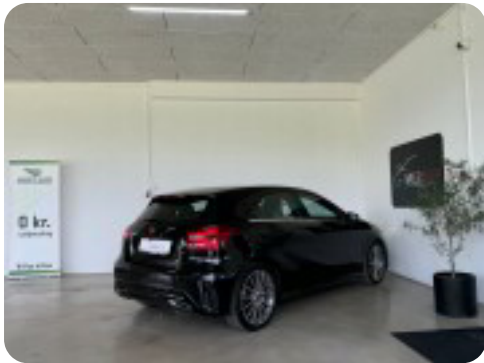

Mercedes A180 d

AMG Line

Solgt

Beskrivelse af Mercedes A180 d

Ring i forbindelse med fremvisning

HIGHLIGHTS

- ✓ FARTPILOT
- ✓ BAKKAMERA
- ✓ BLUETOOTH
- ✓ NAVIGATION
- ✓ SORT HIMMEL
- ✓ AMG ALUFÆLGE
- ✓ AUTOMATISK LYS
- ✓ 6 TRINS GEARKASSE
- ✓ NØGLEFRI BETJENING
- ✓ FULD LED FORLYGTER
- ✓ LÆDER SPORTSSÆDER
- ✓ PARKERINGSSENSOR FOR & BAG

LAVPRIS TILBUD kr. 139.900.-

- kontakt os for mere info vedr. lavpristilbud.

DETAIL PRIS kr. 149.900- til Privat (inkl. 12 mdr. garanti)

Vi tilbyder følgende!

- ✓ Billige finansieringsmuligheder tilpasset dine behov - både med og uden udbetaling igennem Accept Auto.
- ✓ Vi tager gerne din nuværende bil i bytte, uanset mærke og model.
- ✓ Detaljerede video-fremvisninger, så du kan se bilen hjemmefra.
- ✓ Hurtig og effektiv levering, også i weekenden - vi er autoriserede nummerpladeoperatører.
- ✓ Det skal være lige så sikkert og trygt at købe brugt som nyt, og derfor tilbyder vi tilkøb af den bedste garantiforsikring igennem Auto Concept.
- ✓ Vi besvarer altid SMS og opkald via vores telefonnumre: 60156073 / 28157585.

☐ Tøv ikke med at kontakte os for mere information eller for at aftale en

besigtigelse, så gør vi din drømmebil klar til en prøvetur.

Billeder (17)

Se flere billeder på: mlbbiler.dk/biler/mercedes-a180-d-amg-line-mwtdt8ap4h