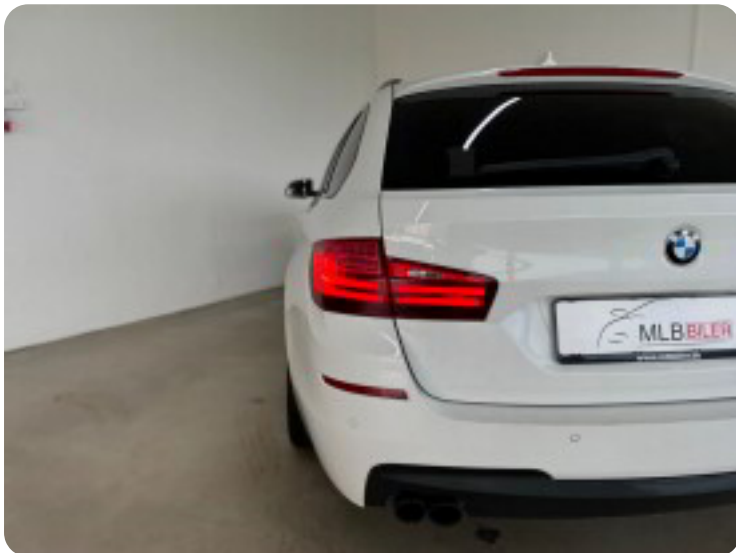

Billeder (17)

Se flere billeder på: mllbiler.dk/biler/bmw-520d-touring-m-sport-aut-pywvu1qw3o4