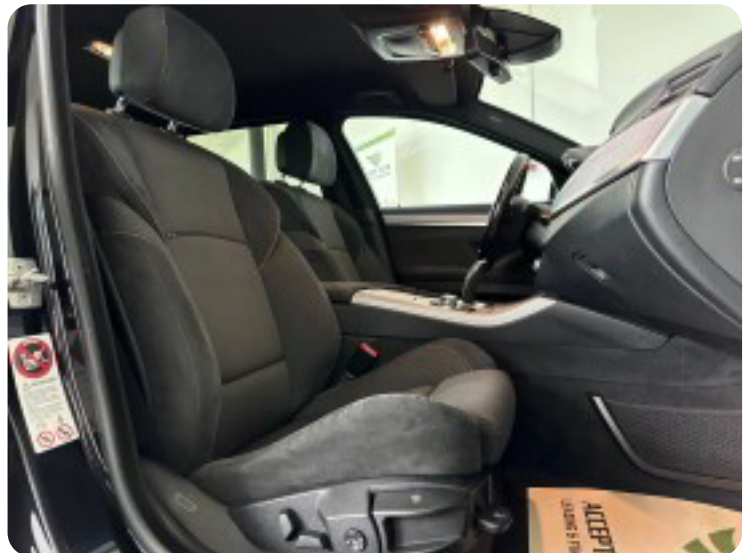

Billeder (18)

Se flere billeder på: mlbbiler.dk/biler/bmw-520d-touring-m-sport-aut-r52rvneoljm