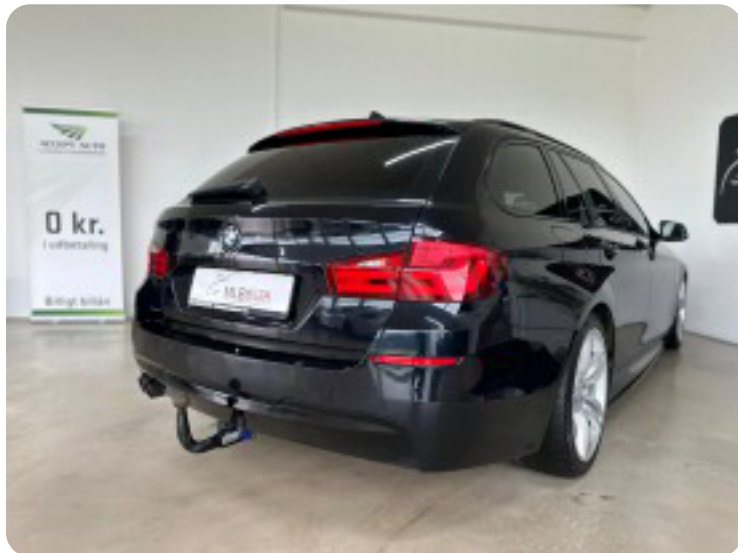

Billeder (18)

Se flere billeder på: mlbbiler.dk/biler/bmw-520d-touring-m-sport-aut-r52rvneoljm