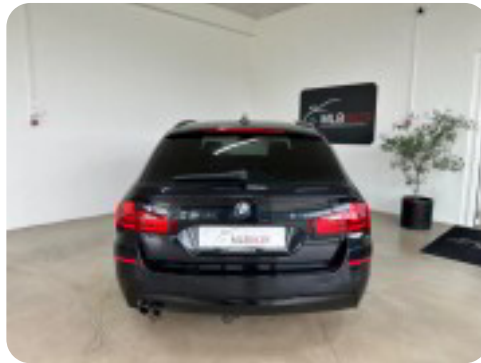

aut., alu., 19" alufælge, airc., 2 zone klima, fartpilot, aftag. træk, headup display, fjernb. c.lås, nøglefri betjening, kørecomputer, infocenter, startspærre, navigation, auto. nedbl. bakspejl, udv. temp. måler, regnsensor, sædevarme, el indst. forsæder, el indst. førersæde, el-ruder, el-spejle, parkeringssensor (bag), parkeringssensor (for), automatisk start/stop, cd/radio, multifunktionsrat, håndfrit til mobil, bluetooth, aux tilslutning, armlæn, isofix, bagagerumsdækken, kopholder, stofindtræk, læderrat, el komfortsæder, tågelygter, xenonlys, automatisk lys, airbag, abs, antispin, esp, servo, sænket, mørktonede ruder i bag, ikke ryger, nysynet, service ok, diesel partikel filter.

LAVPRIS TILBUD kr. 149.900.-

- kontakt os for mere info vedr. lavpristilbud.

DETAIL PRIS kr. 164.900- til Privat (inkl. 12 mdr. garanti)

Vi tilbyder følgende!

- ✓ Billige finansieringsmuligheder tilpasset dine behov - både med og uden udbetaling igennem Accept Auto.
- ✓ Vi tager gerne din nuværende bil i bytte, uanset mærke og model.
- ✓ Detaljerede video-fremvisninger, så du kan se bilen hjemmefra.
- ✓ Hurtig og effektiv levering, også i weekenden - vi er autoriserede nummerpladeoperatører.
- ✓ Det skal være lige så sikkert og trygt at købe brugt som nyt, og derfor tilbyder vi tilkøb af den bedste garantiforsikring igennem Auto Concept.
- ✓ Vi besvarer altid SMS og opkald via vores telefonnumre: 60156073 / 28157585.

☐ Tøv ikke med at kontakte os for mere information eller for at aftale en

besigtigelse, så gør vi din drømmebil klar til en prøvetur.

Billeder (18)

Se flere billeder på: mlbbiler.dk/biler/bmw-520d-touring-m-sport-aut-r52rvneoljm