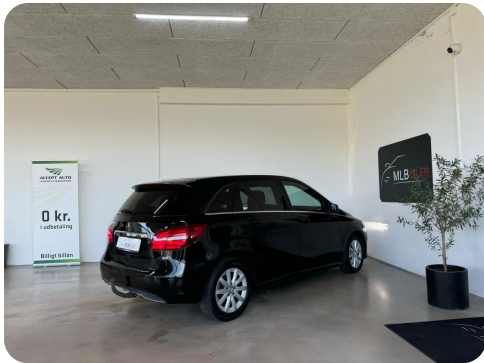

Mercedes B200 d

aut.

Solgt

Beskrivelse af Mercedes B200 d

Ring i forbindelse med fremvisning

HIGHLIGHTS

- ✓ NYSYNET
- ✓ FARTPILOT
- ✓ NAVIGATION
- ✓ BAKKAMERA
- ✓ KLIMAANLÆG
- ✓ SORT HIMMEL
- ✓ LÆDERKABINE
- ✓ LED FORLYGTER
- ✓ ANHÆNGERTRÆK
- ✓ PARKERINGSSENSOR FOR & BAG

aut., ratgearskifte, alu., airc., 2 zone klima, fjernb. c.lås, fartpilot, kørecomputer, infocenter, startspærre, auto. nedbl. bakspejl, udv. temp. måler, regnsensor, sædevarme, højdejust. forsæder, el-ruder, el-spejle m/varme, bakkamera, parkeringssensor (bag), parkeringssensor (for), elektrisk parkeringsbremse, cd/radio, navigation, multifunktionsrat, håndfrit til mobil, bluetooth, usb tilslutning, armlæn, isofix, bagagerumsdækken, kopholder, læderrat, automatisk lys, fuld led forlygter, airbag, abs, antispin, servo, mørktonede ruder i bag, ikke ryger, nysynet, service ok, aftag. træk, diesel partikel filter.

LAVPRIS TILBUD kr. 129.900.-

- kontakt os for mere info vedr. lavpristilbud.

DETAIL PRIS kr. 144.900- til Privat (inkl. 12 mdr. garanti)

Vi tilbyder følgende!

- ✓ Billige finansieringsmuligheder tilpasset dine behov - både med og uden udbetaling igennem Accept Auto.
- ✓ Vi tager gerne din nuværende bil i bytte, uanset mærke og model.
- ✓ Detaljerede video-fremvisninger, så du kan se bilen hjemmefra.
- ✓ Hurtig og effektiv levering, også i weekenden - vi er autoriserede nummerpladeoperatører.
- ✓ Det skal være lige så sikkert og trygt at købe brugt som nyt, og derfor tilbyder vi tilkøb af den bedste garantiforsikring igennem Auto Concept.
- ✓ Vi besvarer altid SMS og opkald via vores telefonnumre: 60156073 / 28157585.

□ Tøv ikke med at kontakte os for mere information eller for at aftale en besigtigelse, så gør vi din drømmebil klar til en prøvetur.

Billeder (17)

Se flere billeder på: mlbbiler.dk/biler/mercedes-b200-d-aut-qtizjestcmn