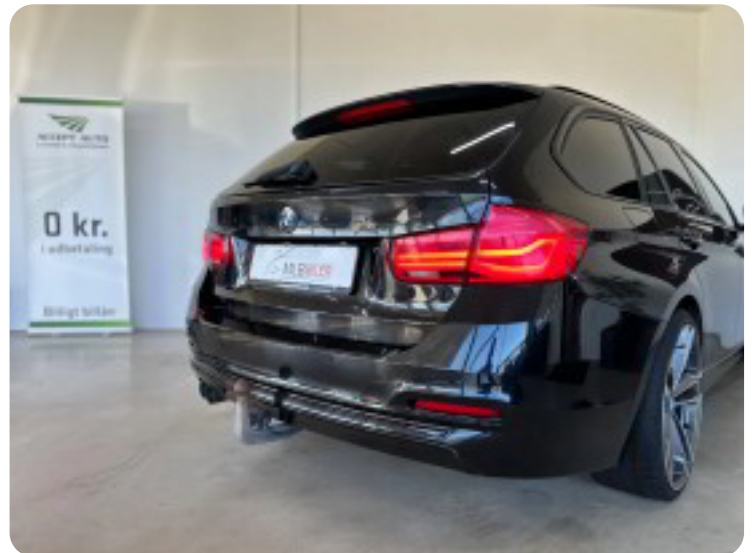

BMW 320d

Touring xDrive aut.

Solgt

Beskrivelse af BMW 320d

Ring i forbindelse med fremvisning

HIGHLIGHTS

- ✓ NYSYNET
- ✓ NAVIGATION
- ✓ BLUETOOTH
- ✓ SÆDEVARME
- ✓ EL-BAGKLAP
- ✓ SORT HIMMEL
- ✓ M-SPORTSRAT
- ✓ 20" ALUFÆLGE
- ✓ ADAPTIV FARTPILOT
- ✓ P-SENSOR FOR & BAG
- ✓ ADAPTIVE LED-FORLYGTER
- ✓ EL-SVINGBARTTRÆK
- ✓ FULD SERVICEBOG HOS BMW

LAVPRIS TILBUD kr. 184,900.-

- kontakt os for mere info vedr. lavpristilbud.

DETAIL PRIS kr. 199.900- til Privat (inkl. 12 mdr. garanti)

Vi tilbyder følgende!

- ✓ Billige finansieringsmuligheder tilpasset dine behov - både med og uden udbetaling igennem Accept Auto.
- ✓ Vi tager gerne din nuværende bil i bytte, uanset mærke og model.
- ✓ Detaljerede video-fremvisninger, så du kan se bilen hjemmefra.
- ✓ Hurtig og effektiv levering, også i weekenden - vi er autoriserede nummerpladeoperatører.
- ✓ Det skal være lige så sikkert og trygt at købe brugt som nyt, og derfor tilbyder vi tilkøb af den bedste garantiforsikring igennem Auto Concept.
- ✓ Vi besvarer altid SMS og opkald via vores telefonnumre: 60156073 /

28157585.

□ Tøv ikke med at kontakte os for mere information eller for at aftale en besigtigelse, så gør vi din drømmebil klar til en prøvetur.

Der tages forbehold for tastefejl

Billeder (18)

Se flere billeder på: mlbbiler.dk/biler/bmw-320d-touring-xdrive-aut-7rybxhjgtnl