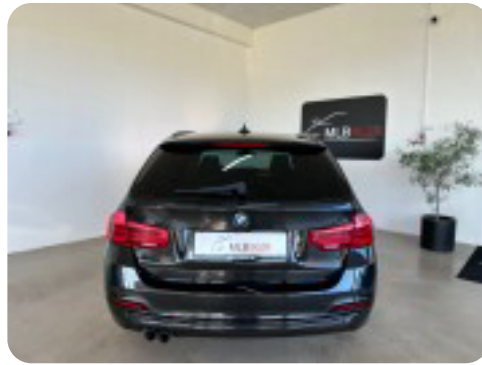

Billeder (18)

Se flere billeder på: mlbbiler.dk/biler/bmw-320d-touring-xdrive-aut-7rybxhjgtnl