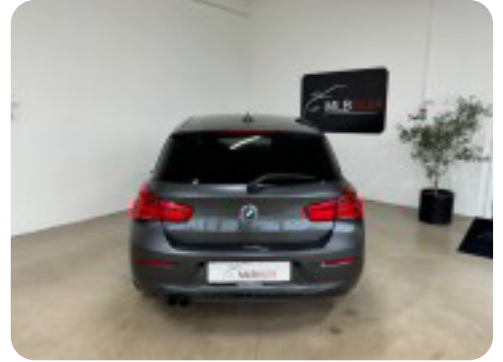

aut., alu., 17" alufælge, airc., fjernb. c.lås, nøglefri betjening, kørecomputer, infocenter, startspærre, udv. temp. måler, regnsensor, sædevarme, højdejust. forsæder, el-ruder, , el-klapbare sidespejle, parkeringssensor (bag), parkeringssensor (for), adaptiv fartpilot, automatisk start/stop, cd/radio, navigation, multifunktionsrat, bluetooth, usb tilslutning, aux tilslutning, armlæn, isofix, bagagerumsdækken, kopholder, stofindtræk, læderrat, sportssæder, automatisk lys, fjernlysassistent, kurvelys, fuld led forlygter, airbag, abs, antispin, servo, vognbaneassistent, mørktonede ruder i bag, 1 ejer, ikke ryger, nysynet, service ok, aftag. træk.

LAVPRIS TILBUD kr. 179.900.-

- kontakt os for mere info vedr. lavpristilbud.

DETAIL PRIS kr. 199.900- til Privat (inkl. 12 mdr. garanti)

Vi tilbyder følgende!

- ✓ Billige finansieringsmuligheder tilpasset dine behov - både med og uden udbetaling igennem Accept Auto.
- ✓ Vi tager gerne din nuværende bil i bytte, uanset mærke og model.
- ✓ Detaljerede video-fremvisninger, så du kan se bilen hjemmefra.
- ✓ Hurtig og effektiv levering, også i weekenden - vi er autoriserede nummerpladeoperatører.
- ✓ Det skal være lige så sikkert og trygt at købe brugt som nyt, og derfor tilbyder vi tilkøb af den bedste garantiforsikring igennem Auto Concept.
- ✓ Vi besvarer altid SMS og opkald via vores telefonnumre: 60156073 /

## Billeder (18)

Se flere billeder på: [mlbbiler.dk/biler/bmw-120i-sport-line-aut-n32hblgd6d3](https://mlbbiler.dk/biler/bmw-120i-sport-line-aut-n32hblgd6d3)