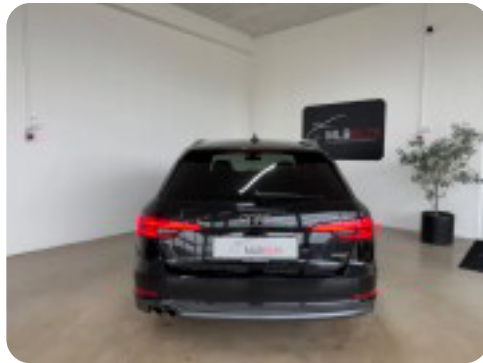

Billeder (20)

Se flere billeder på: mlbbiler.dk/biler/audi-a4-tdi-190-s-line-avant-quattro-s-tr-ztgg3qc1tc1