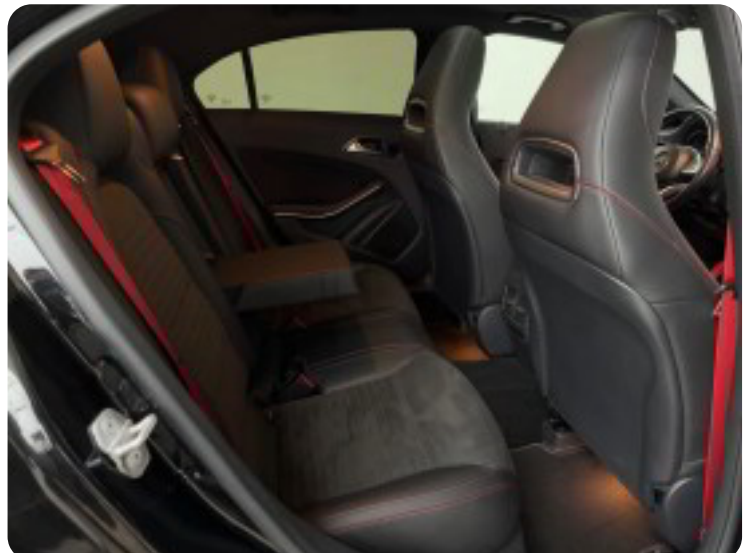

Billeder (17)

Se flere billeder på: mlbbiler.dk/biler/mercedes-a250-sport-aut-ctwkznjvtcr