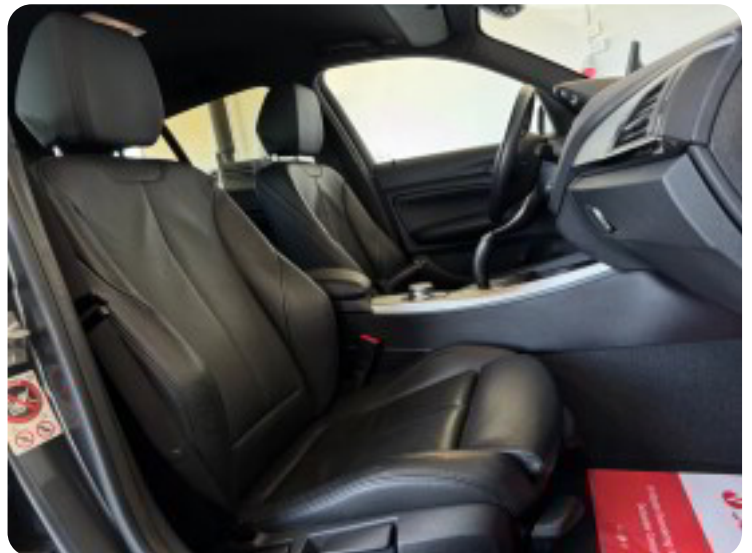

! Der tages forbehold for tastefejl

Billeder (18)

Se flere billeder på: mlbbiler.dk/biler/bmw-t18d-sport-line-aut-0v8yzwfhho

Udstyrsliste (40)

A

ABS bremsler Adaptiv fartpilot Aftagelig anhængertræk Aircondition Alufælge
Apple CarPlay Armlæn Auto nedblændelig bakspejl Automatgear Automatisk fjernlys
Automatisk lys AUX tilslutning