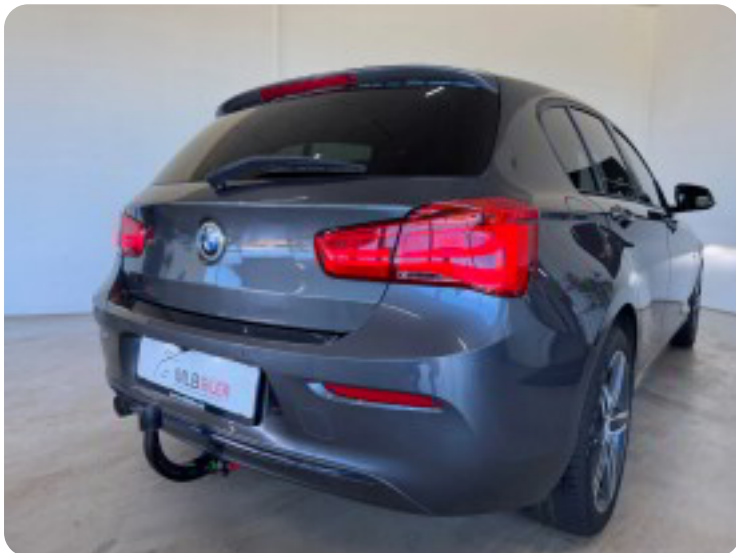

Billeder (18)

Se flere billeder på: mlbbiler.dk/biler/bmw-t18d-sport-line-aut-0v8yzwfhho