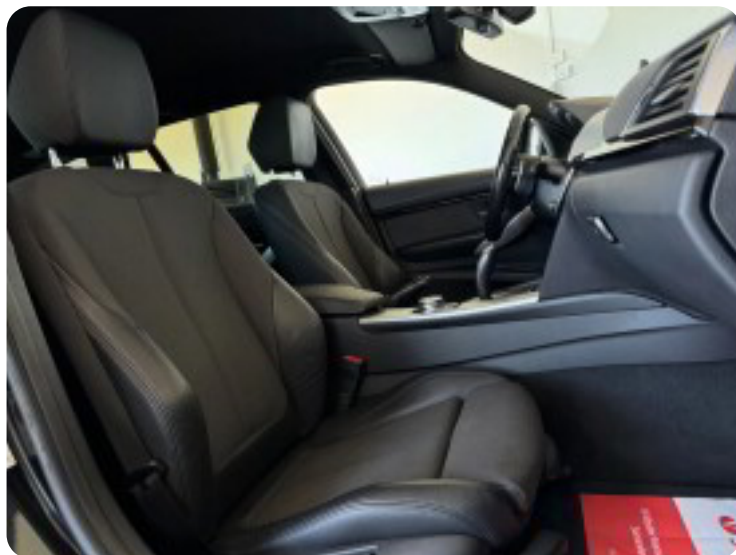

Billeder (20)

Se flere billeder på: mlbbiler.dk/biler/bmw-320d-touring-xdrive-aut-3h65iecutzn