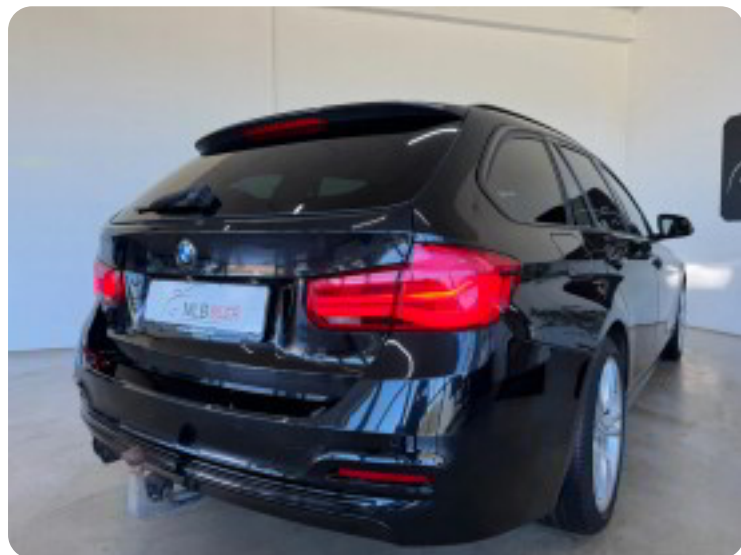

Billeder (20)

Se flere billeder på: mlbbiler.dk/biler/bmw-320d-touring-xdrive-aut-3h65iecutzn