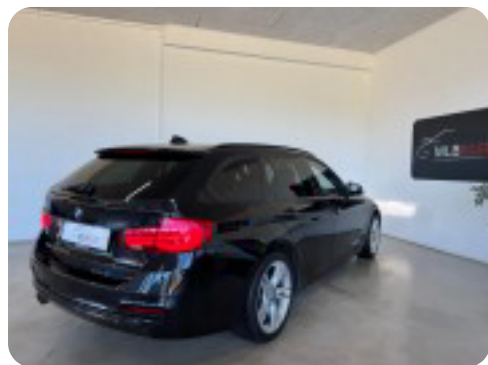

28157585.

□ Tøv ikke med at kontakte os for mere information eller for at aftale en besigtigelse, så gør vi din drømmebil klar til en prøvetur.

! Der tages forbehold for tastefejl

Billeder (20)

Se flere billeder på: mlbbiler.dk/biler/bmw-320d-touring-xdrive-aut-3h65iecutzn